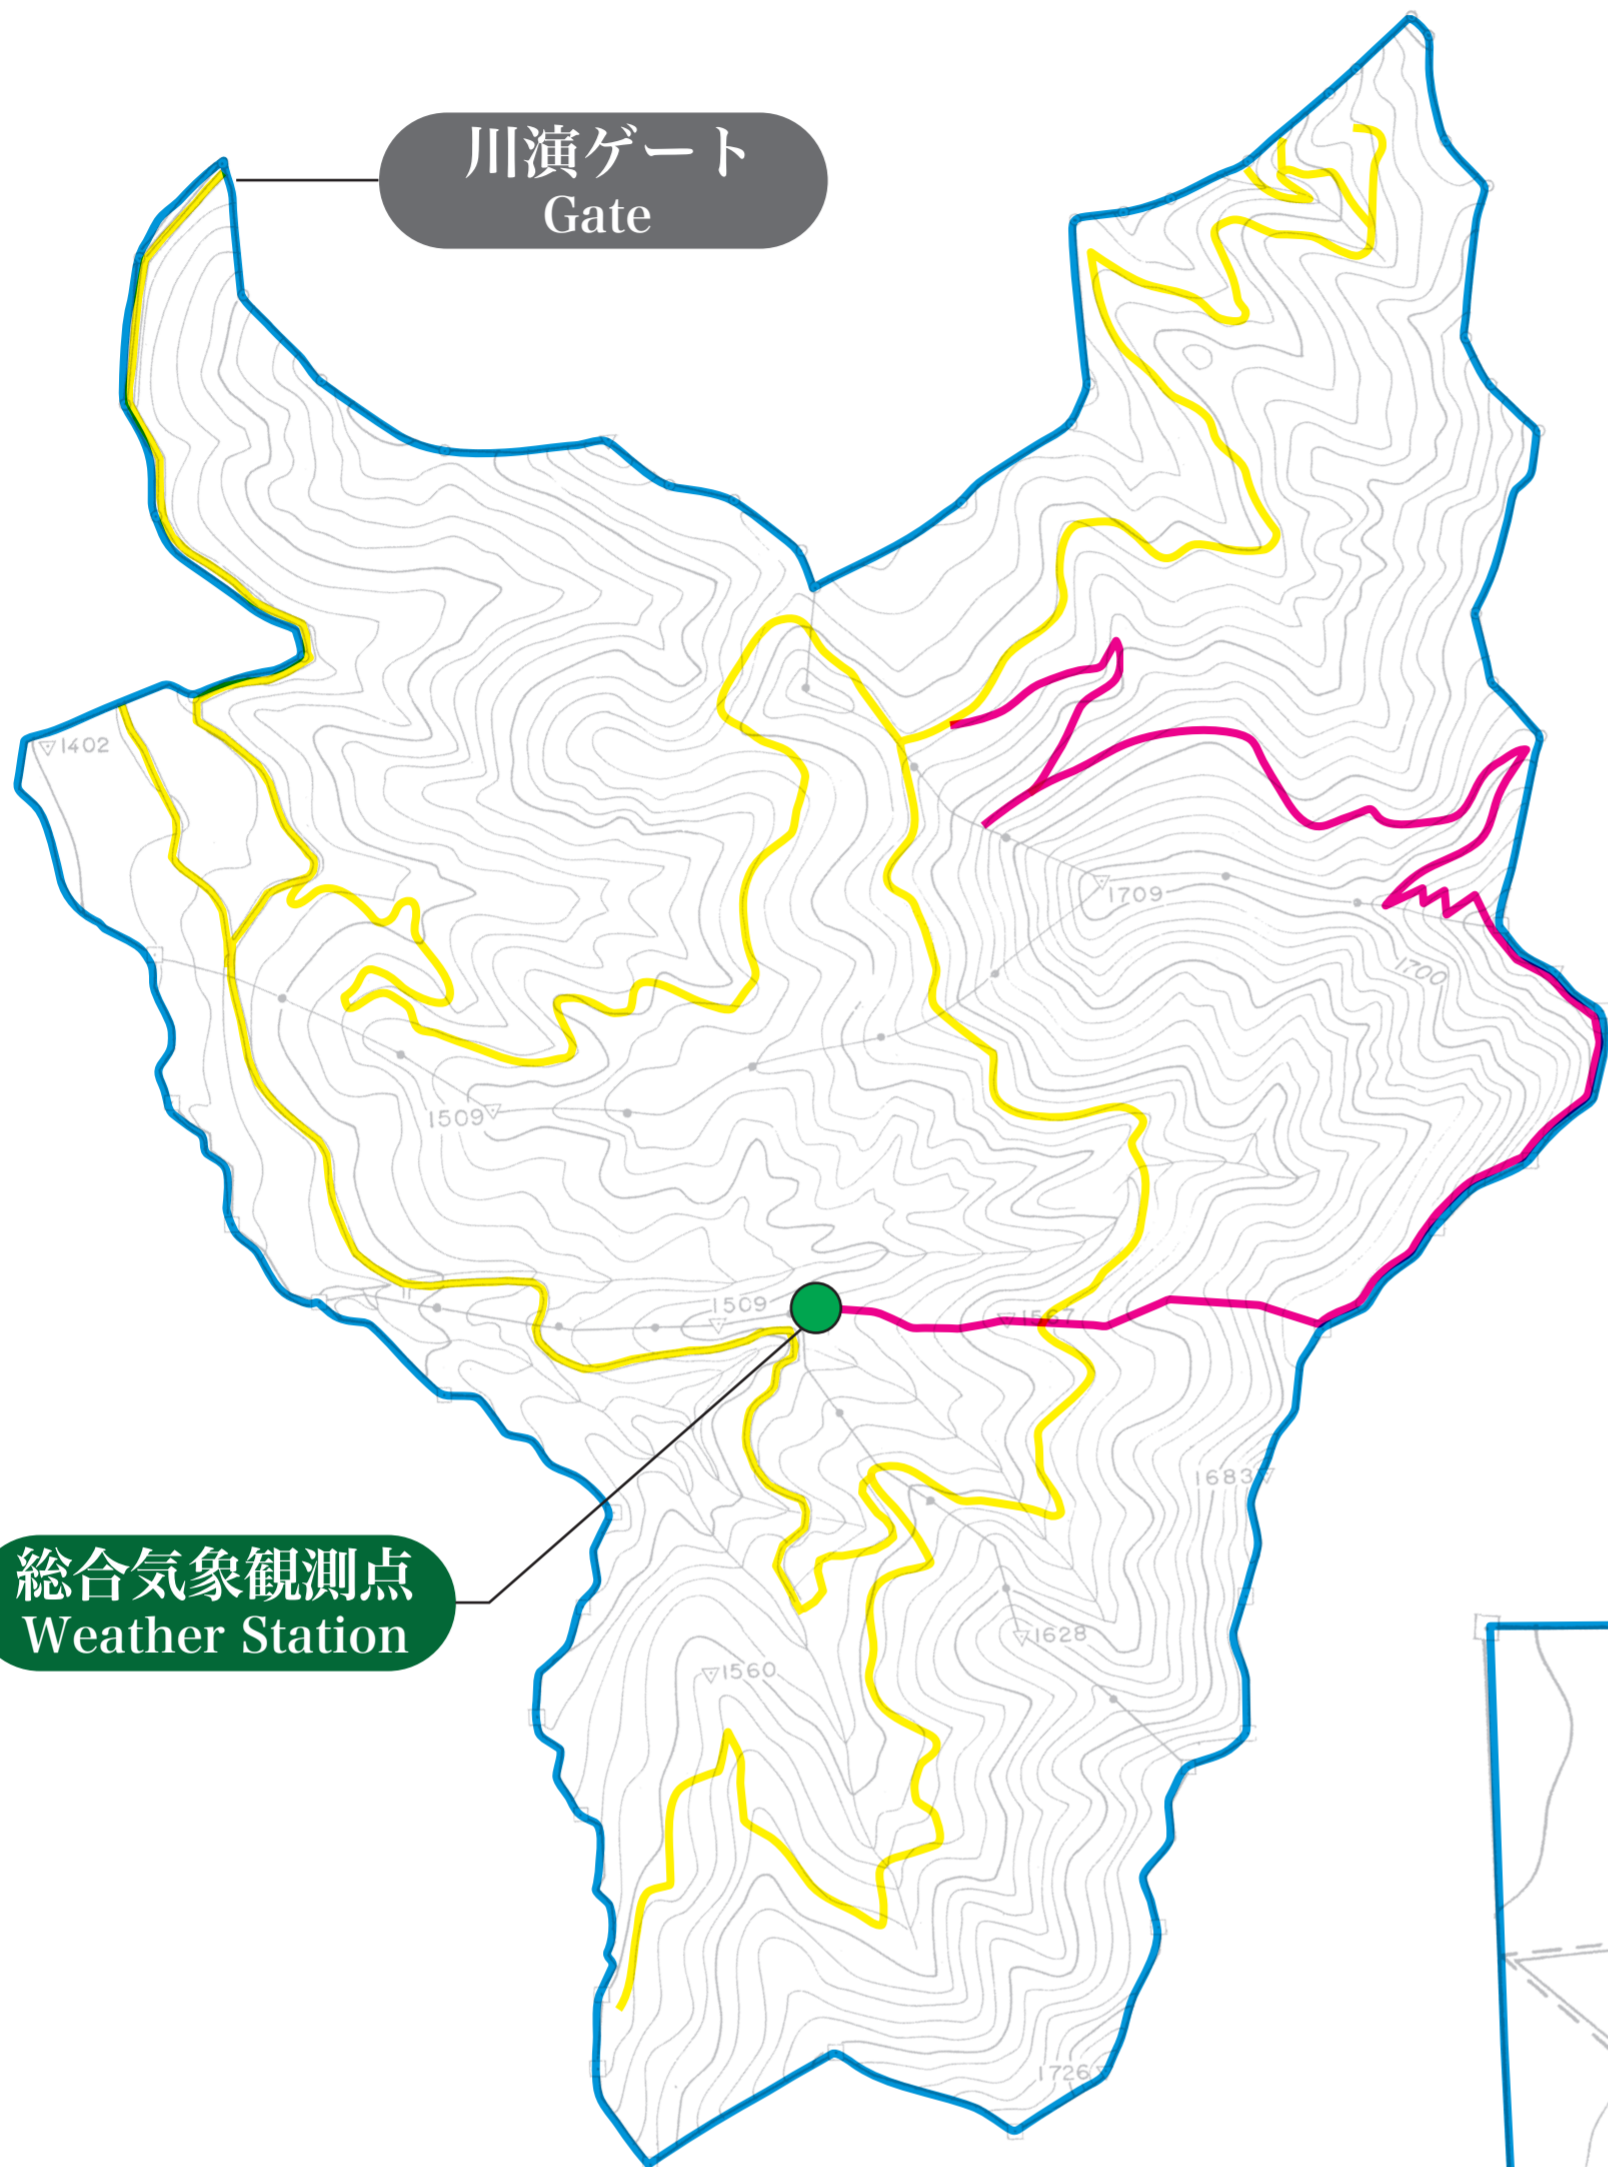

ハケ岳・川上演習林

Yatsugatake-Kawakami Forest

総合気象観測点
Weather Station

総合気象観測点
Weather Station

八演東ゲート
East Gate

川上演習林
Kawakami Forest

八演西ゲート
West Gate

ハケ岳演習林 1~4 林班
Yatsugatake Forest