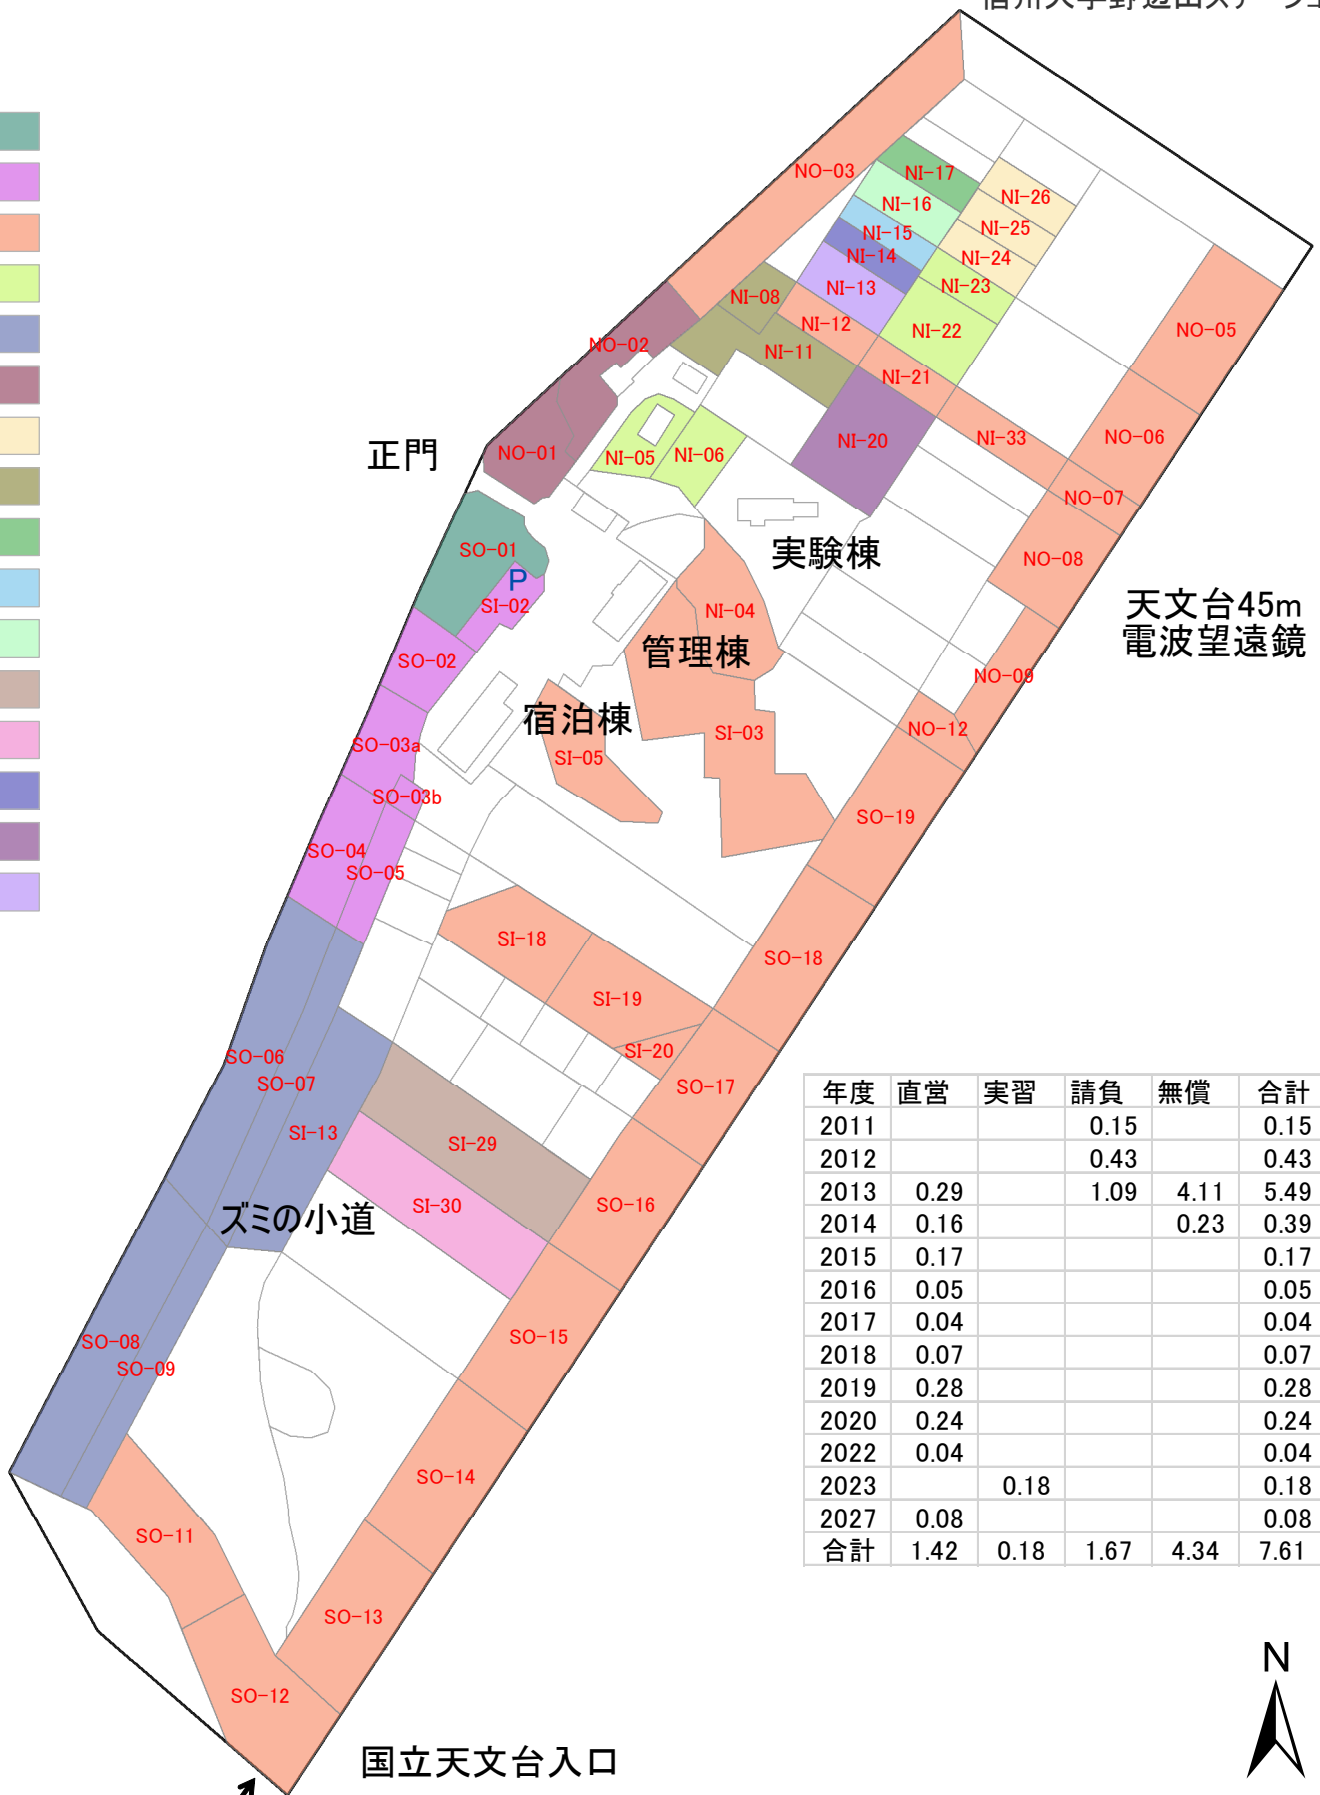

付図3. 野辺山高原 恵みの森 年度別伐採区画

Ver. 2.32 (2015.10.01)

信州大学野辺山ステーション

年度	直営	実習	請負	無償	合計
2011			0.15		0.15
2012			0.43		0.43
2013	0.29		1.09	4.11	5.49
2014	0.16			0.23	0.39
2015	0.17				0.17
2016	0.05				0.05
2017	0.04				0.04
2018	0.07				0.07
2019	0.28				0.28
2020	0.24				0.24
2022	0.04				0.04
2023		0.18			0.18
2027	0.08				0.08
合計	1.42	0.18	1.67	4.34	7.61

南門(歩行者用)