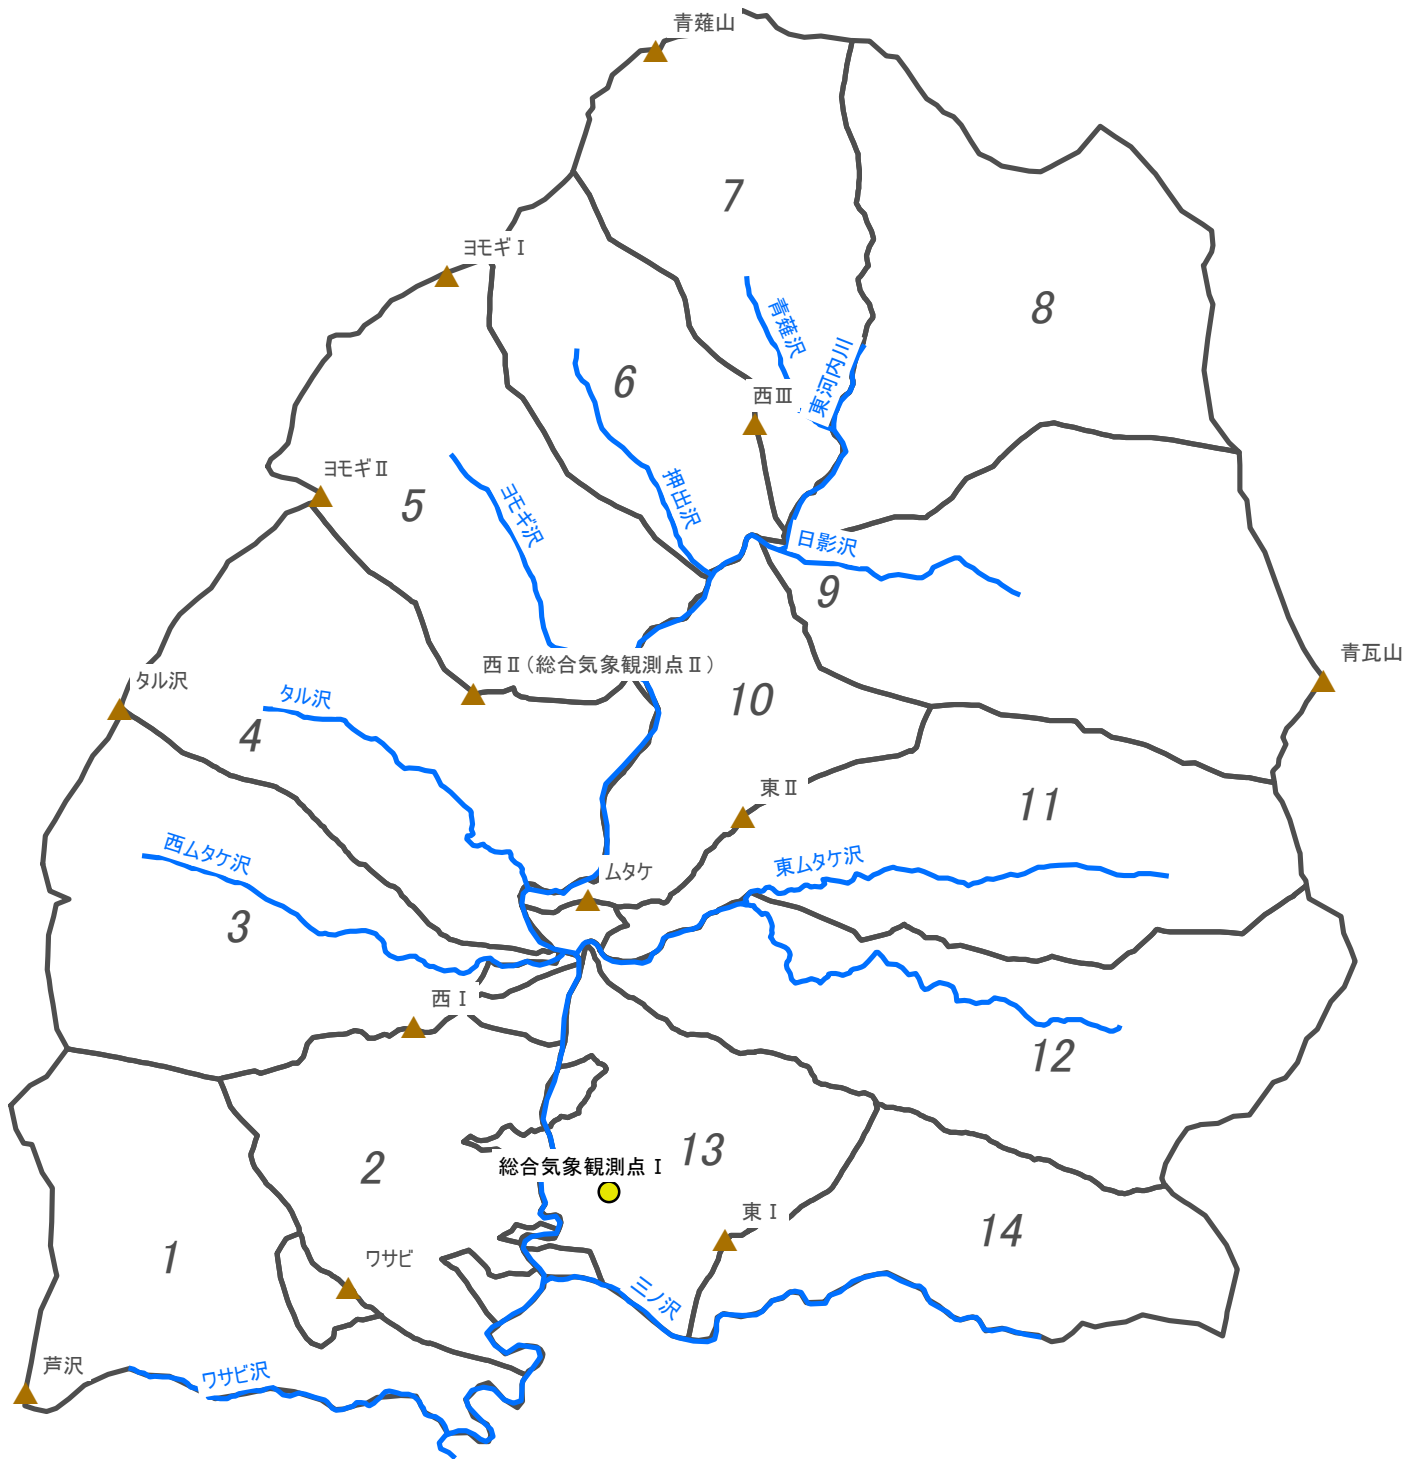

井川演習林全体略図

凡例

- 河川
- 林班

1:28,000