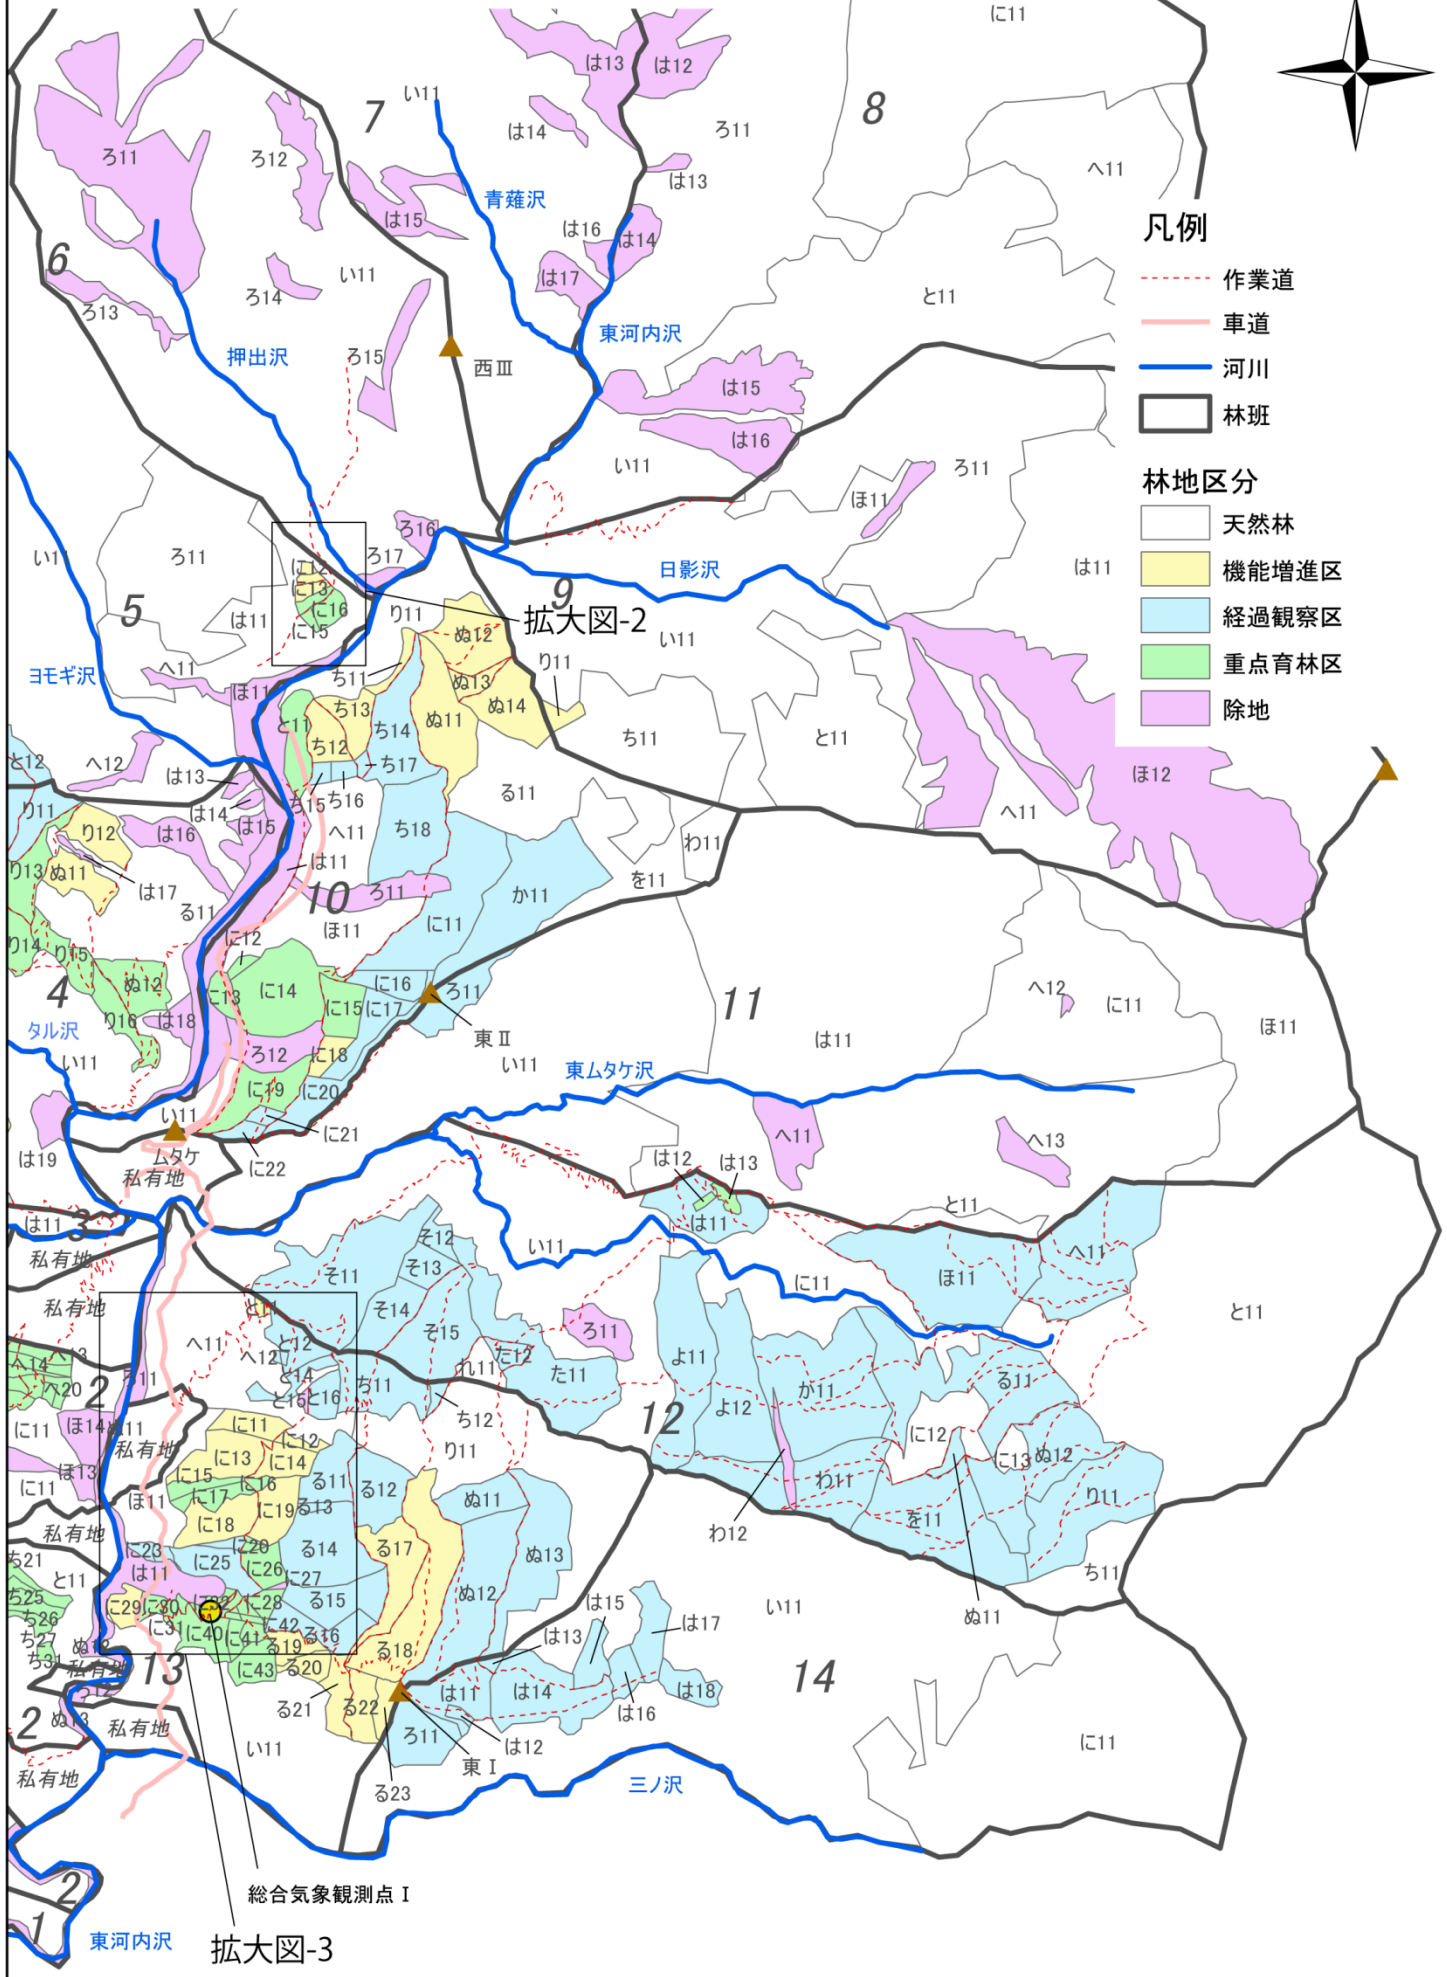

井川演習林林班図(10-14林班)

凡例

- 作業道
- 車道
- 河川
- 林班

林地区分

- 天然林
- 機能増進区
- 経過観察区
- 重点育林区
- 除地

拡大図-2

拡大図-3

総合気象観測点 I

1:17,000