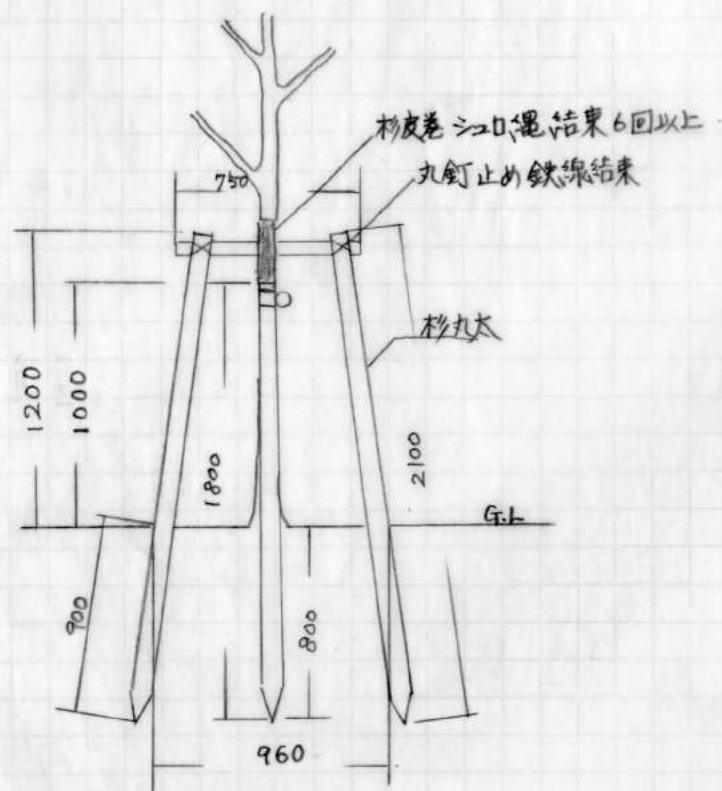

支柱取付仕様図

四脚+号鳥居支柱

ケヤキ, プラタナス

二脚鳥居支柱

メタセコイア, トウカエデ, シラカシ