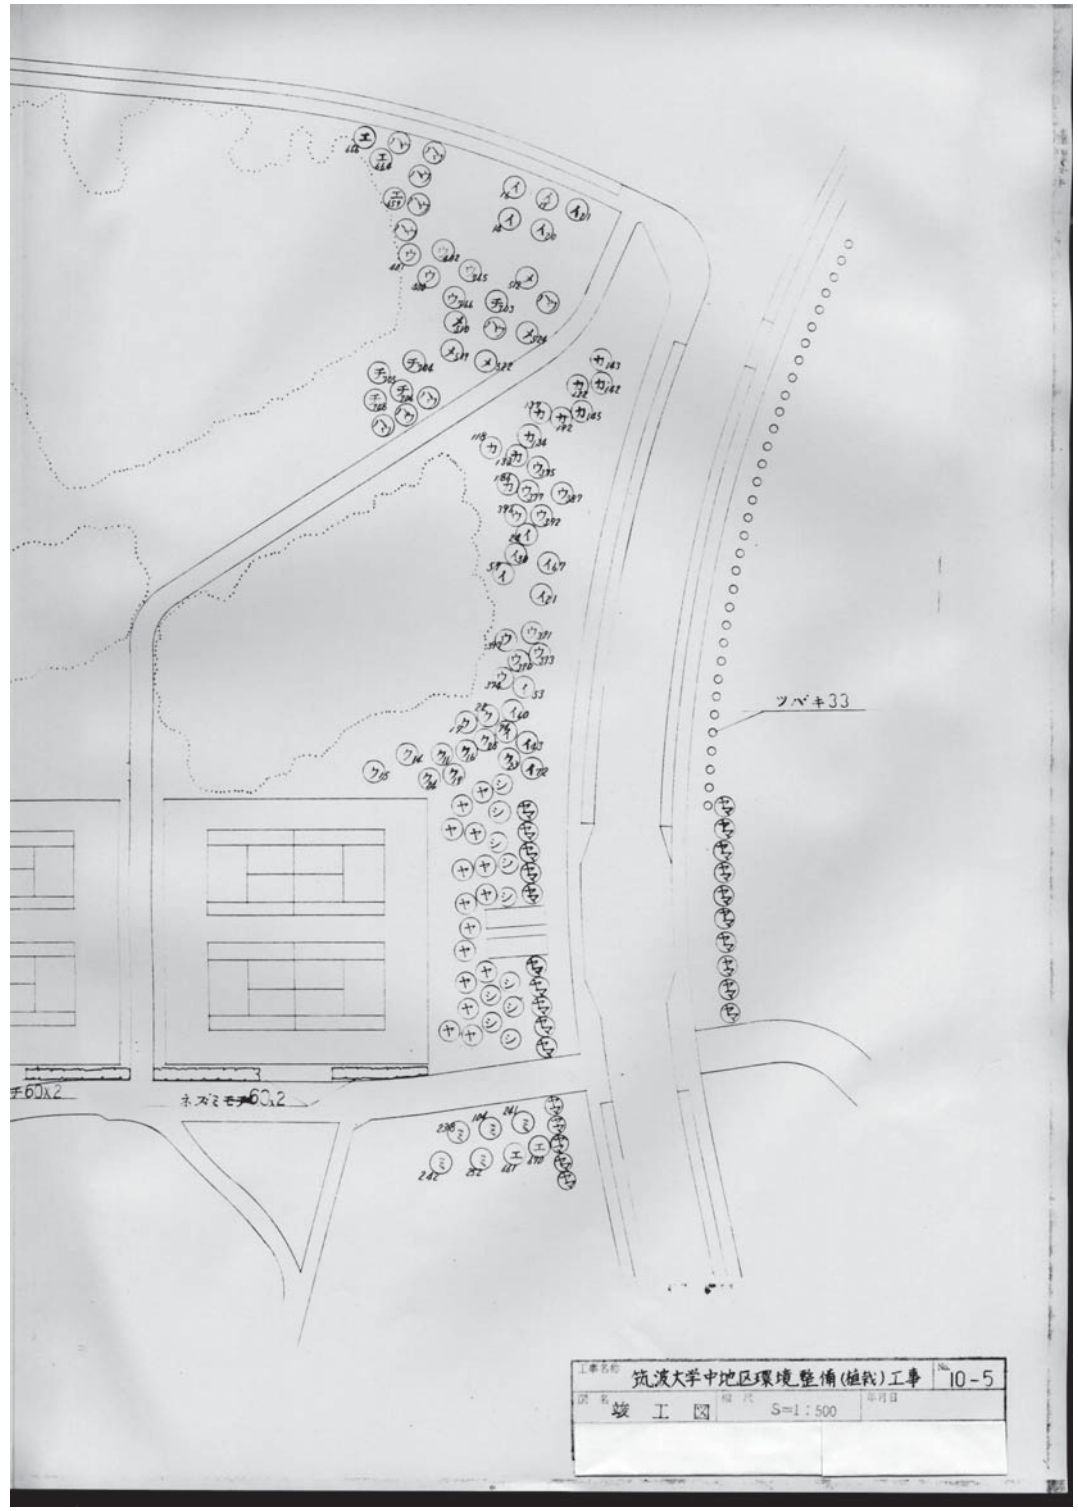

ベニカナメモチ 480

レンギョウ 240

スギ 205

ユツメ 570

ネズミモチ

ツバキ 33

チボク 2

ネズミモチ 60, 2

工事名	筑波大学中地区環境整備(植栽)工事	図番	10-5
竣工日		スケール	S=1:500
設計者		製図者	